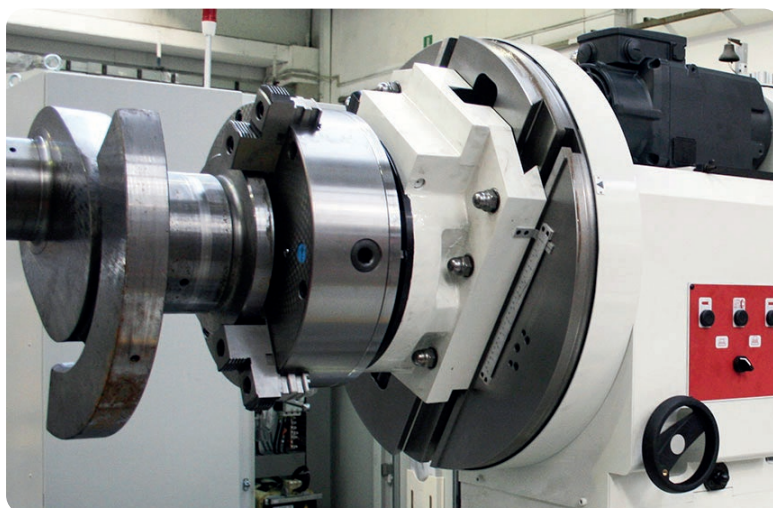

Automotive

Mandrini autocentranti OMAP in versione speciale per rettifiche alberi a gomito

Special OMAP chucks for crankshaft grinder machines

Presca speciale,
qualità e precisione

Special grip,
precision and quality

Mandrini a doppia guida
per rettifica alberi motore

Special double tenon chucks
for crankshaft grinding machines

Pronta
consegna

Always ready
in stock

OMAP dispone di una vasta gamma di mandrini speciali per rettifiche alberi a gomito, che vendiamo in tutto il mondo per i più conosciuti brand del settore, tra i quali annoveriamo AZ, BERCO, ZANROSSO, RUARO, ROBBI, VAN NORMAN, AMC e VERECO.

OMAP offers a wide range of chucks for crankshaft grinder machines. We are suppliers of many well-known brand in this business, such as AZ, BERCO, ZANROSSO, RUAR, ROBBI, VAN NORMAN and VERECO.

Automotive